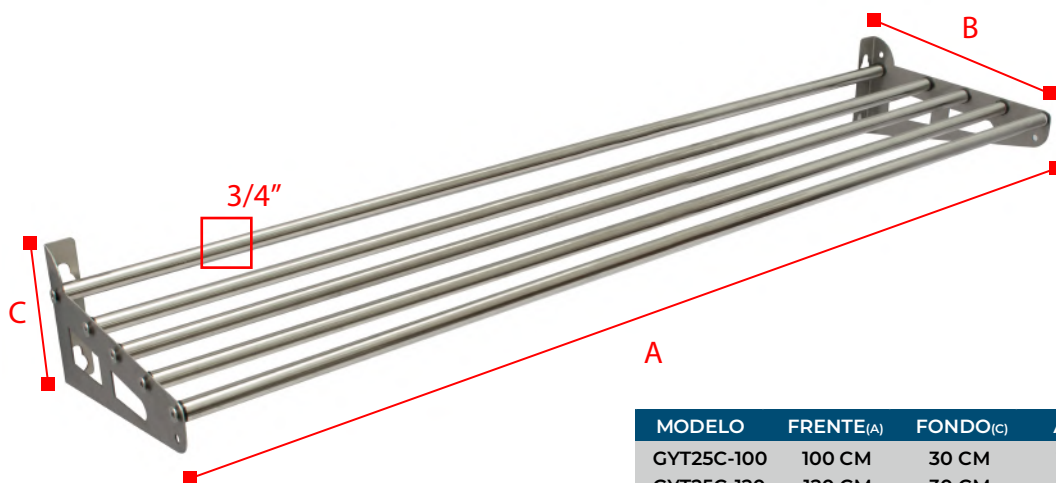

REPISA TUBULAR EN ACERO INOXIDABLE

CARACTERÍSTICAS:

- Fabricada en acero inoxidable 100%
- 5 tubos de acero inoxidable de 3/4"
- Fácil el proceso de instalación para uso inmediato
- Incluye 4 ruedas, 2 con freno y 2 sin freno
- Cuenta con esquinas curvas bajo un estricto estándar de calidad

MODELO	FRENTE(A)	FONDO(C)	ALTO(B)
GYT25C-100	100 CM	30 CM	15 CM
GYT25C-120	120 CM	30 CM	15 CM

Nuestro equipo está disponible de **lunes a viernes** en horario de 9:00 am a 5:00 pm para atender cualquier consulta que puedas tener.