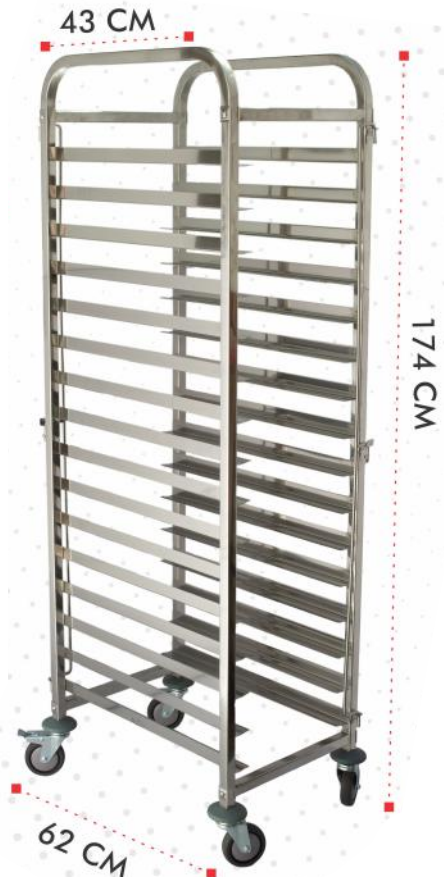

ESPIGUERO DE ACERO INOXIDABLE PARA 16 CHAROLAS

CARACTERÍSTICAS:

- Fabricada en acero inoxidable 100%
- Patas de tubo de acero inoxidable de 1 1/2"
- Capacidad de 16 charolas, medida 36.5x61.5cm NO INCLUIDAS
- Incluye 4 ruedas de 10cm, 2 con freno y 2 sin frenos
- Cuenta con pasador de seguridad para evitar que se muevan las charolas
- Capacidad de carga 142.2kg en general, 9kg por charola.

MODELO	FRENTE(A)	FONDO(C)	ALTO(B)
GYM01	43 CM	62 CM	174 CM

Nuestro equipo está disponible de **lunes a viernes** en horario de 9:00 am a 5:00 pm para atender cualquier consulta que puedas tener.